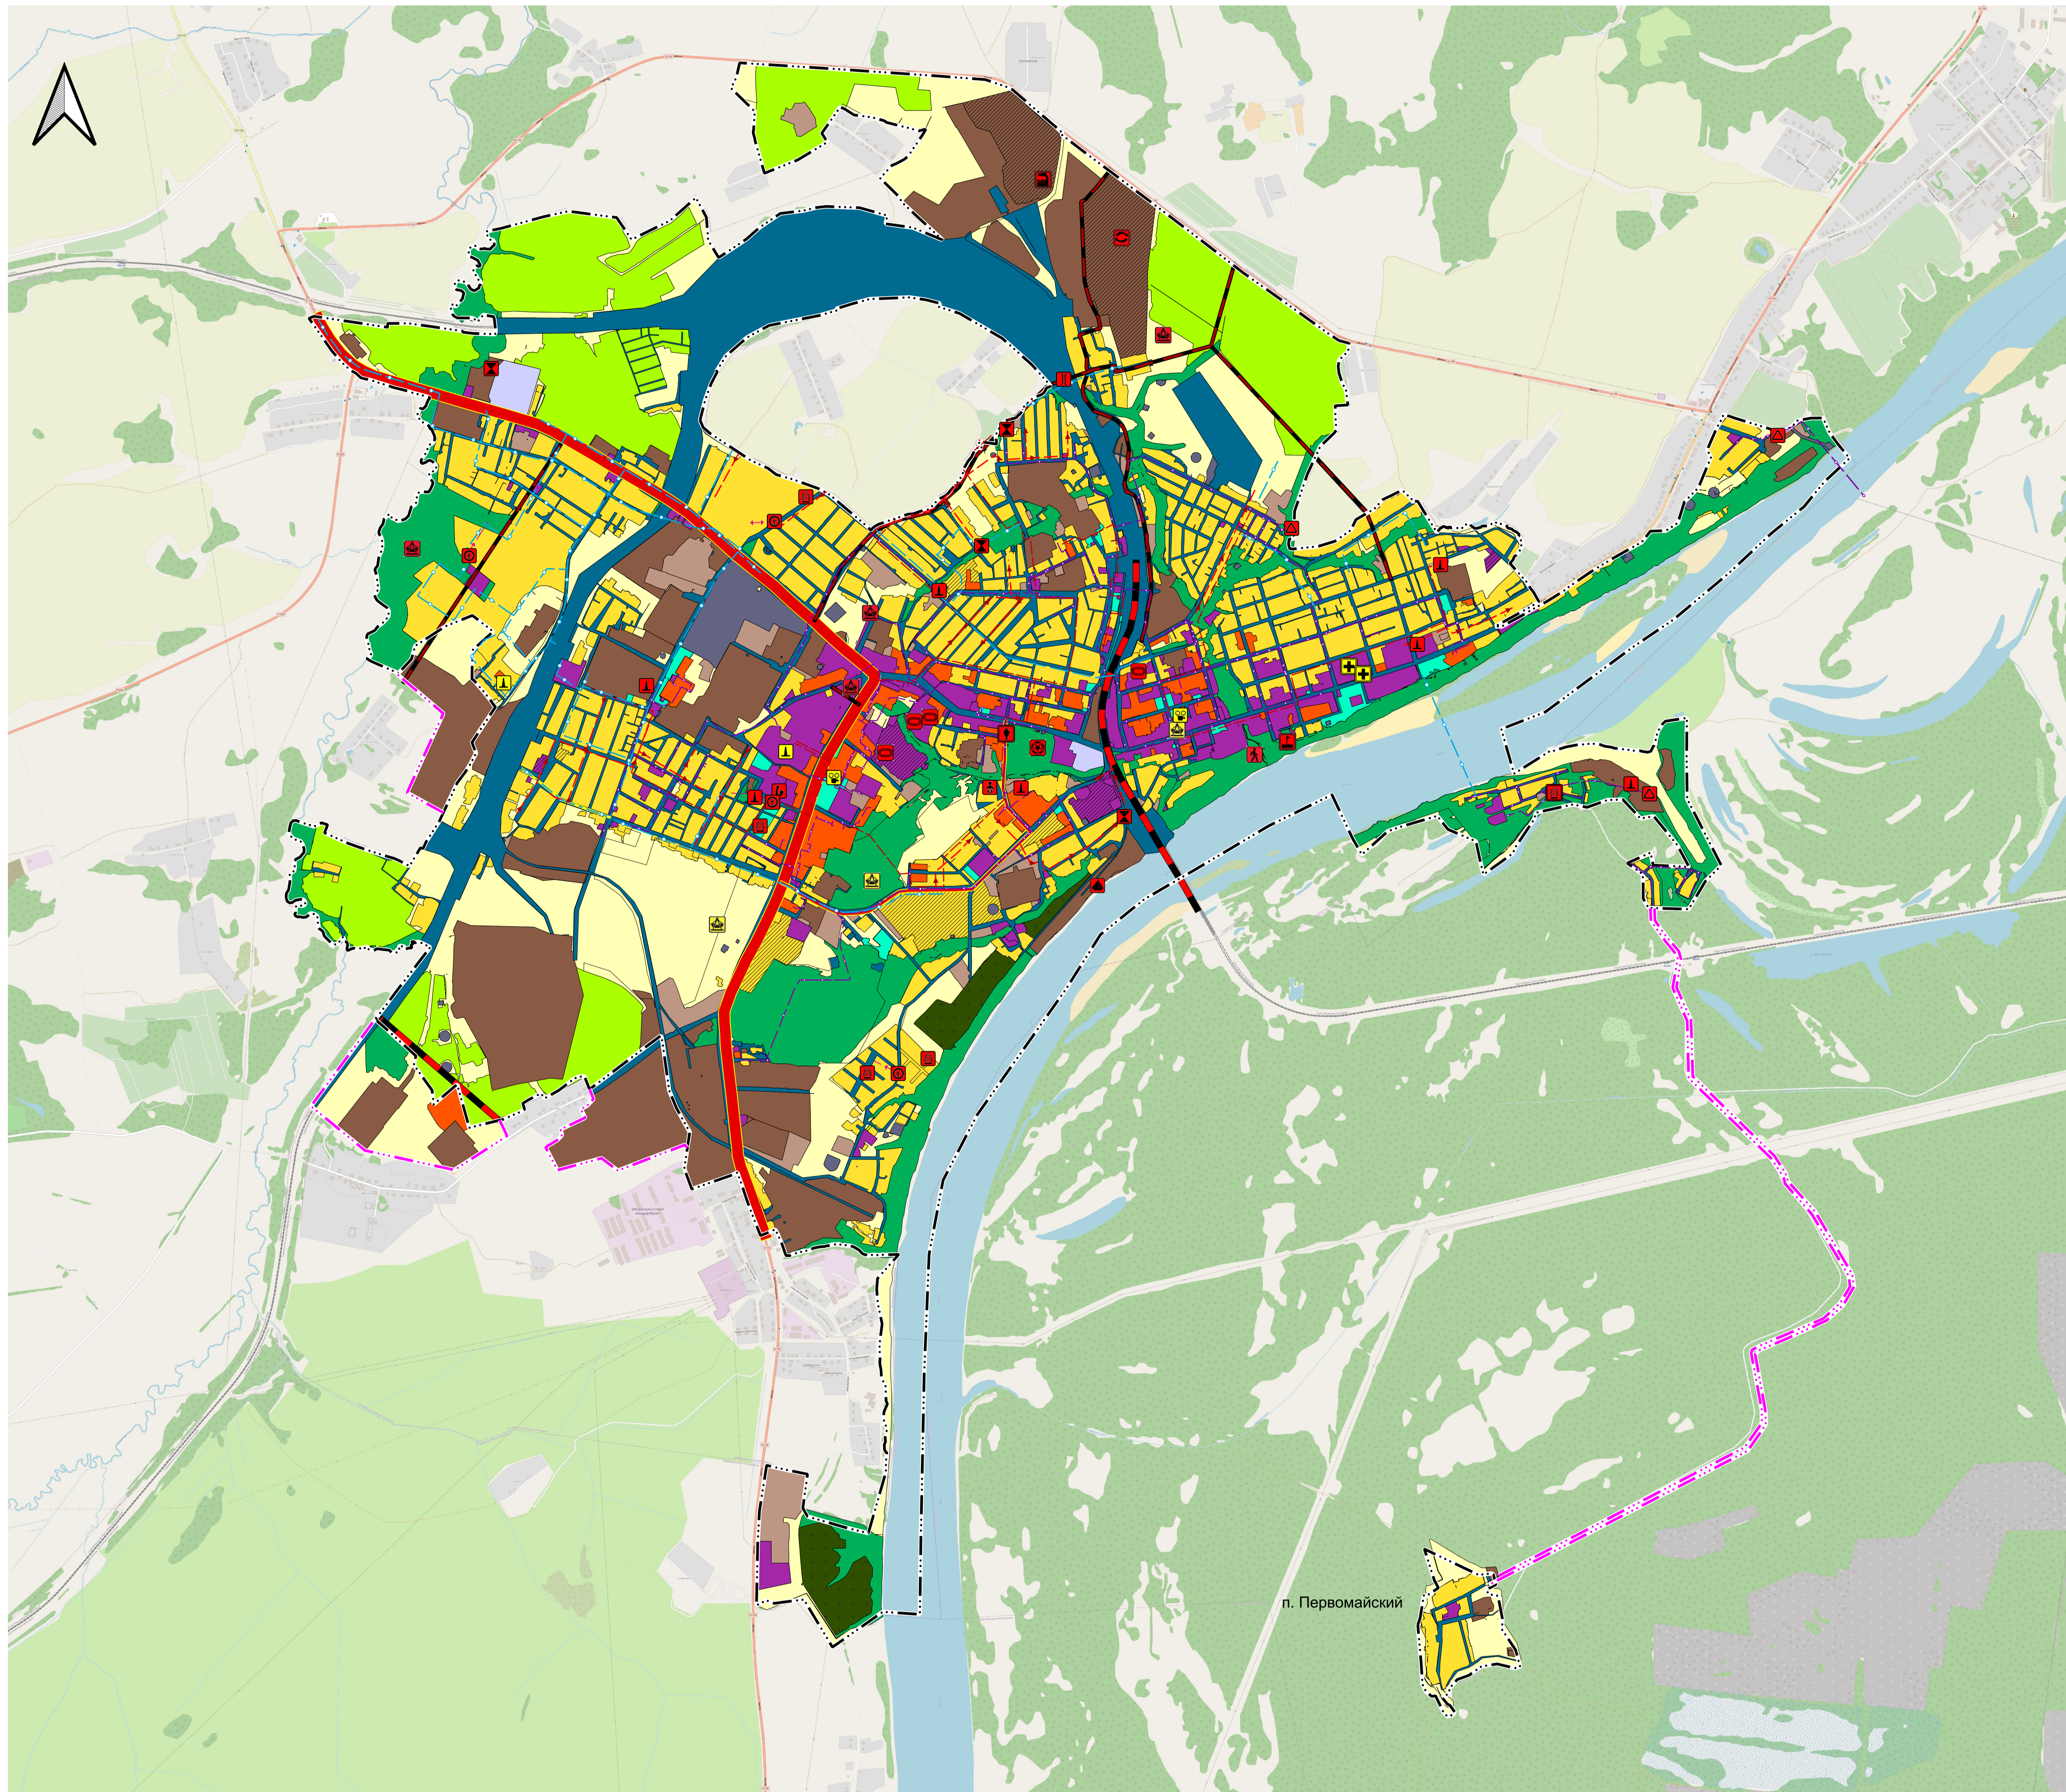

Городской округ город Котельнич Кировской области

ГЕНЕРАЛЬНЫЙ ПЛАН

Карта функциональных зон

(в ред. решения Котельничской городской Думы от 30.10.2024 № 54)

УСЛОВНЫЕ ОБОЗНАЧЕНИЯ

Границы единиц административно-территориального деления Российской Федерации
- - - - - Граница городского округа и населенного пункта города Котельнича* (существующая)
- - - - - Граница городского округа и населенного пункта города Котельнича (планируемая)

Объекты транспортной инфраструктуры

1. **Железнодорожные пути**
   Железнодорожный путь общего пользования
2. **Автомобильные дороги**
   Автомобильные дороги федерального значения. Автомобильная дорога Р-176 "Вятка"
   Автомобильные дороги местного значения (планируемые)
   Автомобильные дороги местного значения (реконструируемые)

Комплексные объекты транспортной инфраструктуры

1. Транспортно-логистический центр на базе промышленного узла

Объекты водного транспорта

1. Яхт-клуб с организацией пристани

Искусственные дорожные сооружения

1. Путепровод

Иные объекты федерального значения, регионального значения, местного значения

1. Объекты единой государственной системы предупреждения и ликвидации чрезвычайных ситуаций
   Пожарное депо (заречная часть), искусственные противопожарные водоемы
   Спасательная станция

Функциональные зоны

планируемые	существующие	описание
[Yellow square]	[Yellow square]	Зона застройки малоэтажными и индивидуальными жилыми домами
[Orange square]	[Orange square]	Зона застройки среднеэтажными жилыми домами (не выше 8 этажей)
[Purple square]	[Purple square]	Многофункциональная общественно-деловая зона
[Brown square]	[Brown square]	Производственная зона
[Light brown square]	[Light brown square]	Коммунально-складская зона
[Dark blue square]	[Dark blue square]	Зона инженерной инфраструктуры
[Light blue square]	[Light blue square]	Зона транспортной инфраструктуры
[Light green square]	[Light green square]	Зона сельскохозяйственного использования
[Light green square]	[Light green square]	Зона садоводческих или огороднических некоммерческих товариществ
[Light green square]	[Light green square]	Зона озелененных территорий общего пользования (лесопарки, парки, сады, скверы, бульвары, городские леса)
[Green square]	[Green square]	Лесопарковая зона
[Dark green square]	[Dark green square]	Зона кладбищ
[Light blue square]	[Light blue square]	Зона режимных территорий

Предприятия промышленности, сельского и лесного хозяйства, объекты утилизации и переработки отходов производства и потребления

1. Планируемые Реконструируемые
   Предприятия и объекты добывающей и обрабатывающей промышленности
   Лесоперерабатывающий минитехнопарк

Объекты трубопроводного транспорта и инженерной инфраструктуры