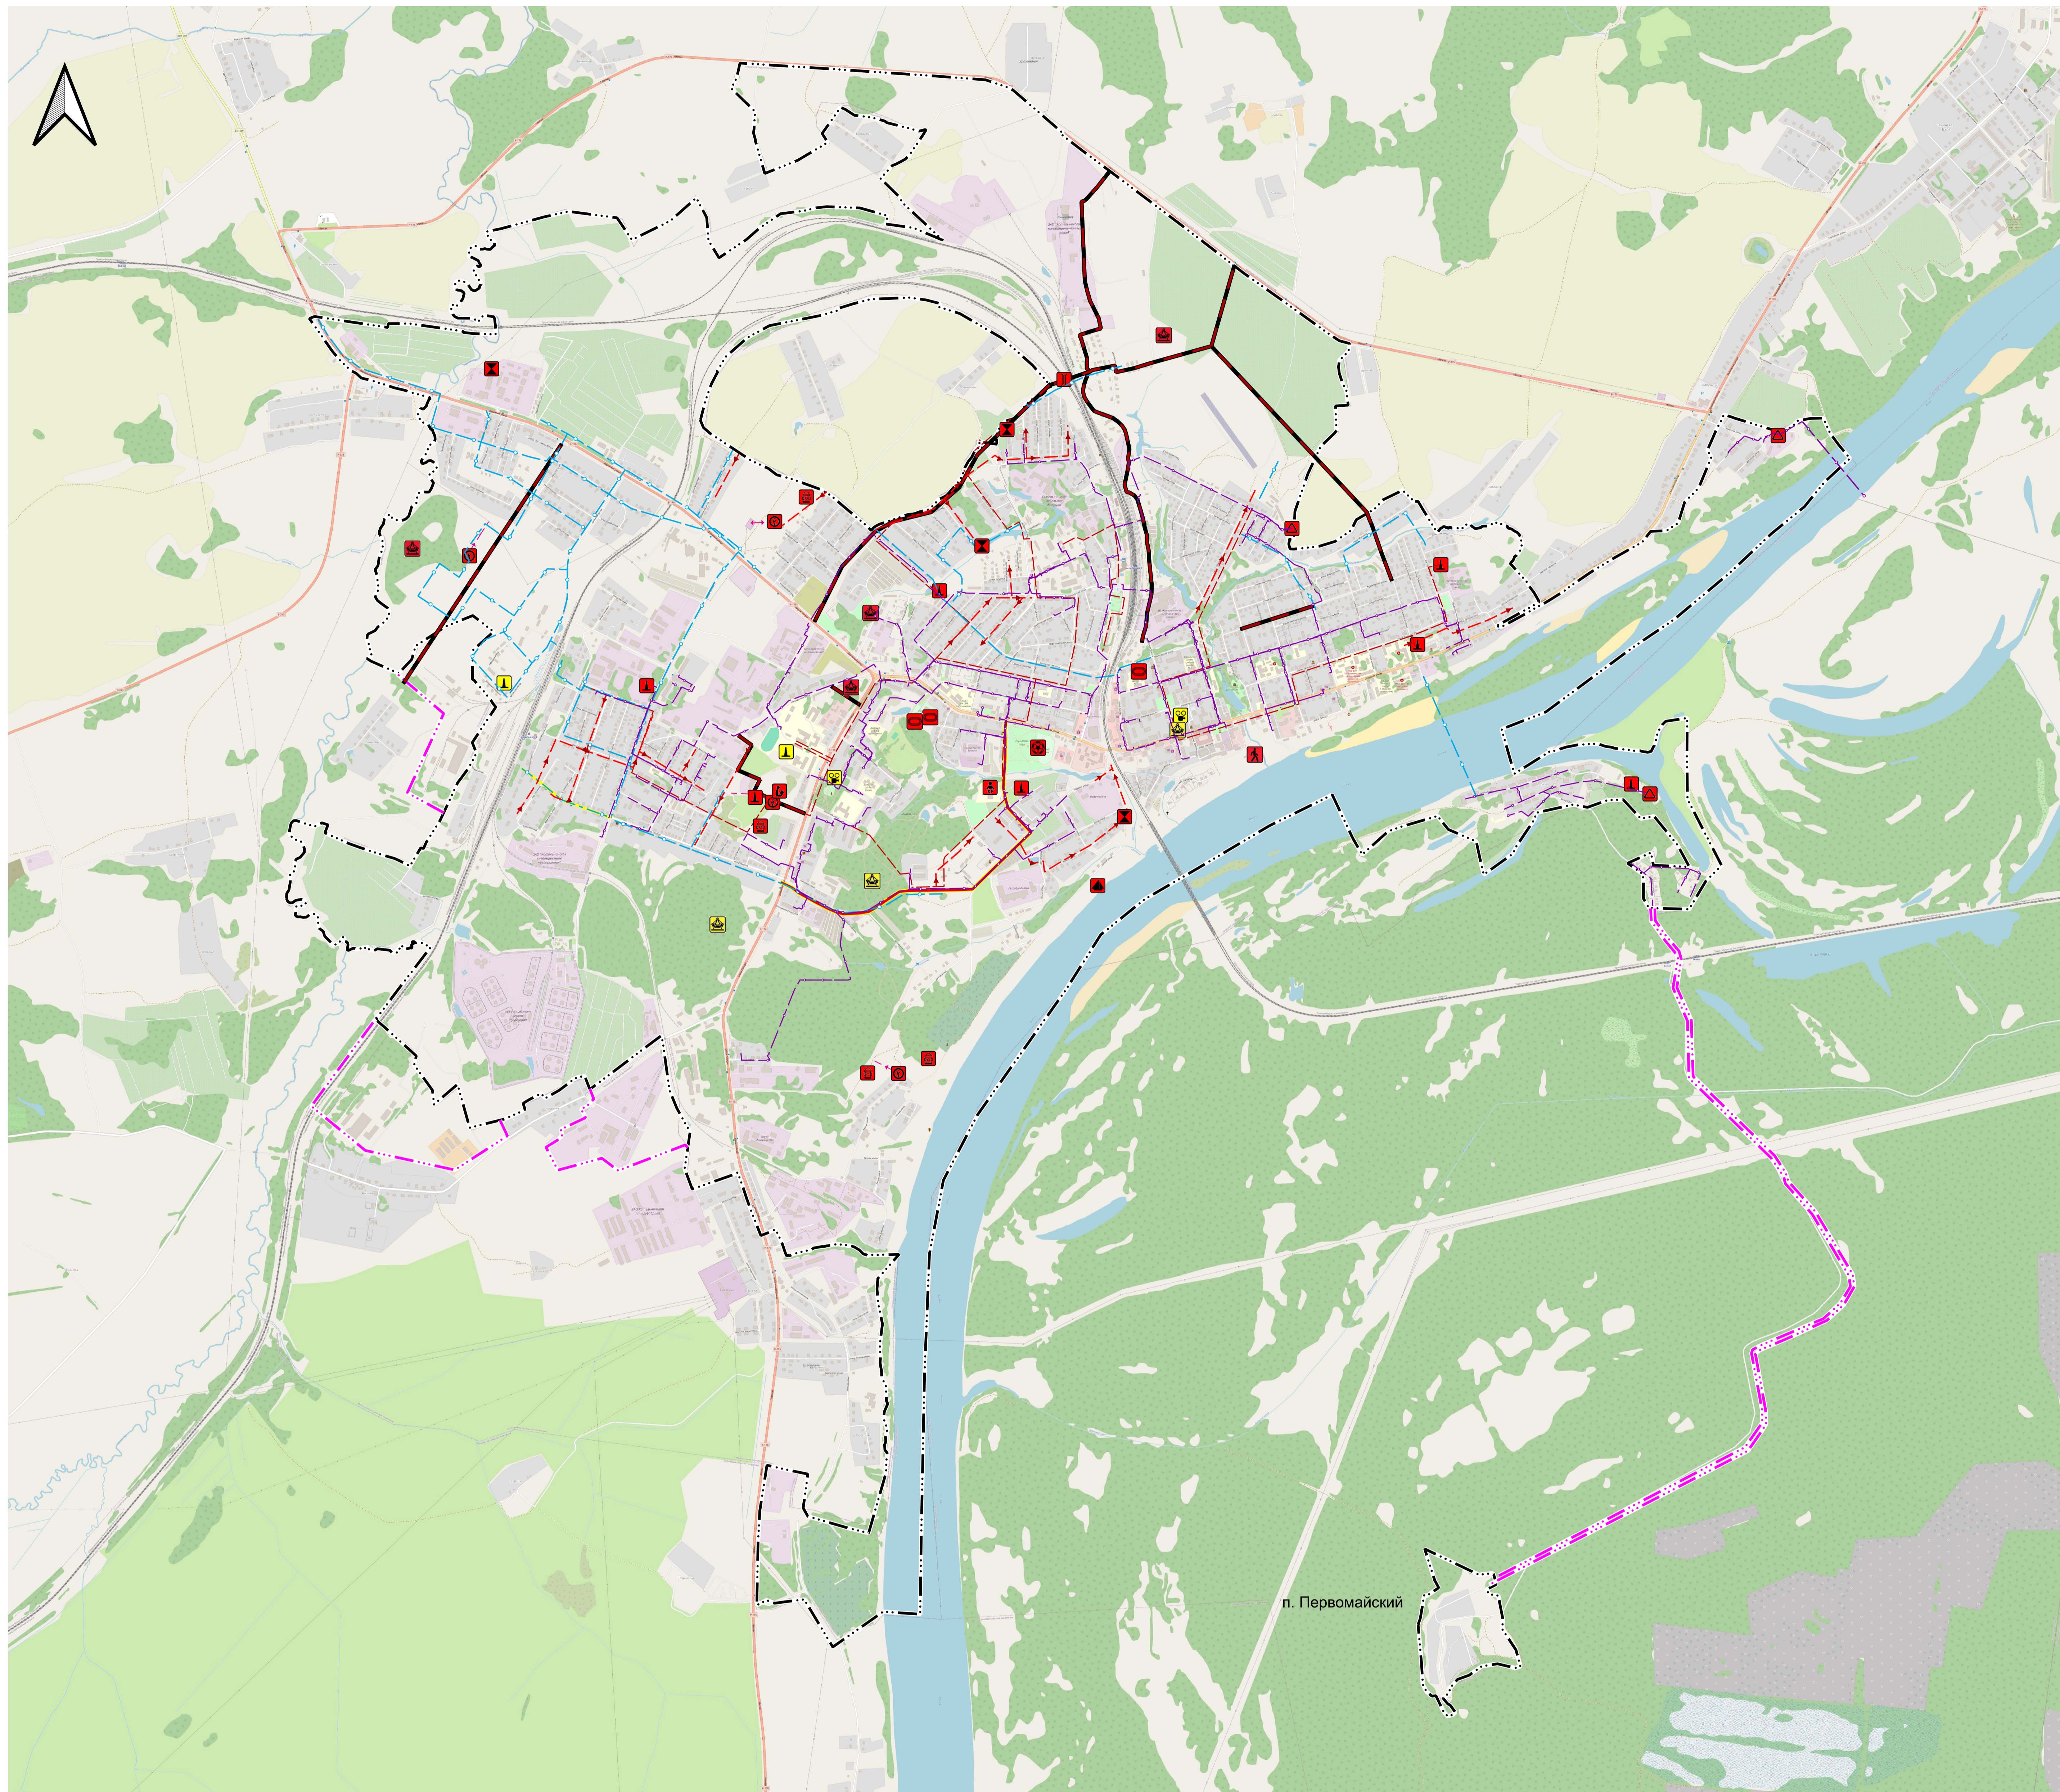

ГЕНЕРАЛЬНЫЙ ПЛАН

Карта планируемого размещения объектов местного значения  
(в ред. решения Котельничской городской Думы от 18.12.2024 № 75 )

УСЛОВНЫЕ ОБОЗНАЧЕНИЯ

Границы единиц административно-территориального деления Российской Федерации  
 - - - - - Граница городского округа и населенного пункта города Котельнича\* (существующая)  
 - - - - - Граница городского округа и населенного пункта города Котельнича (планируемая)

Объекты транспортной инфраструктуры

Планируемые Реконструируемые

Автомобильные дороги

Автомобильные дороги местного значения

Объекты водного транспорта

Яхт-клуб с организацией пристани

Искусственные дорожные сооружения

Путепровод

Иные объекты местного значения

Объекты единой государственной системы предупреждения и ликвидации чрезвычайных ситуаций

Искусственные противопожарные водоемы

Объекты трубопроводного транспорта и инженерной инфраструктуры

Планируемые Реконструируемые

Электрические подстанции

Трансформаторная подстанция (ТП)

Линии электропередачи (ЛЭП)

Линии электропередач 10 кВ

Объекты добычи и транспортировки газа

Газораспределительный пункт (ГРП)