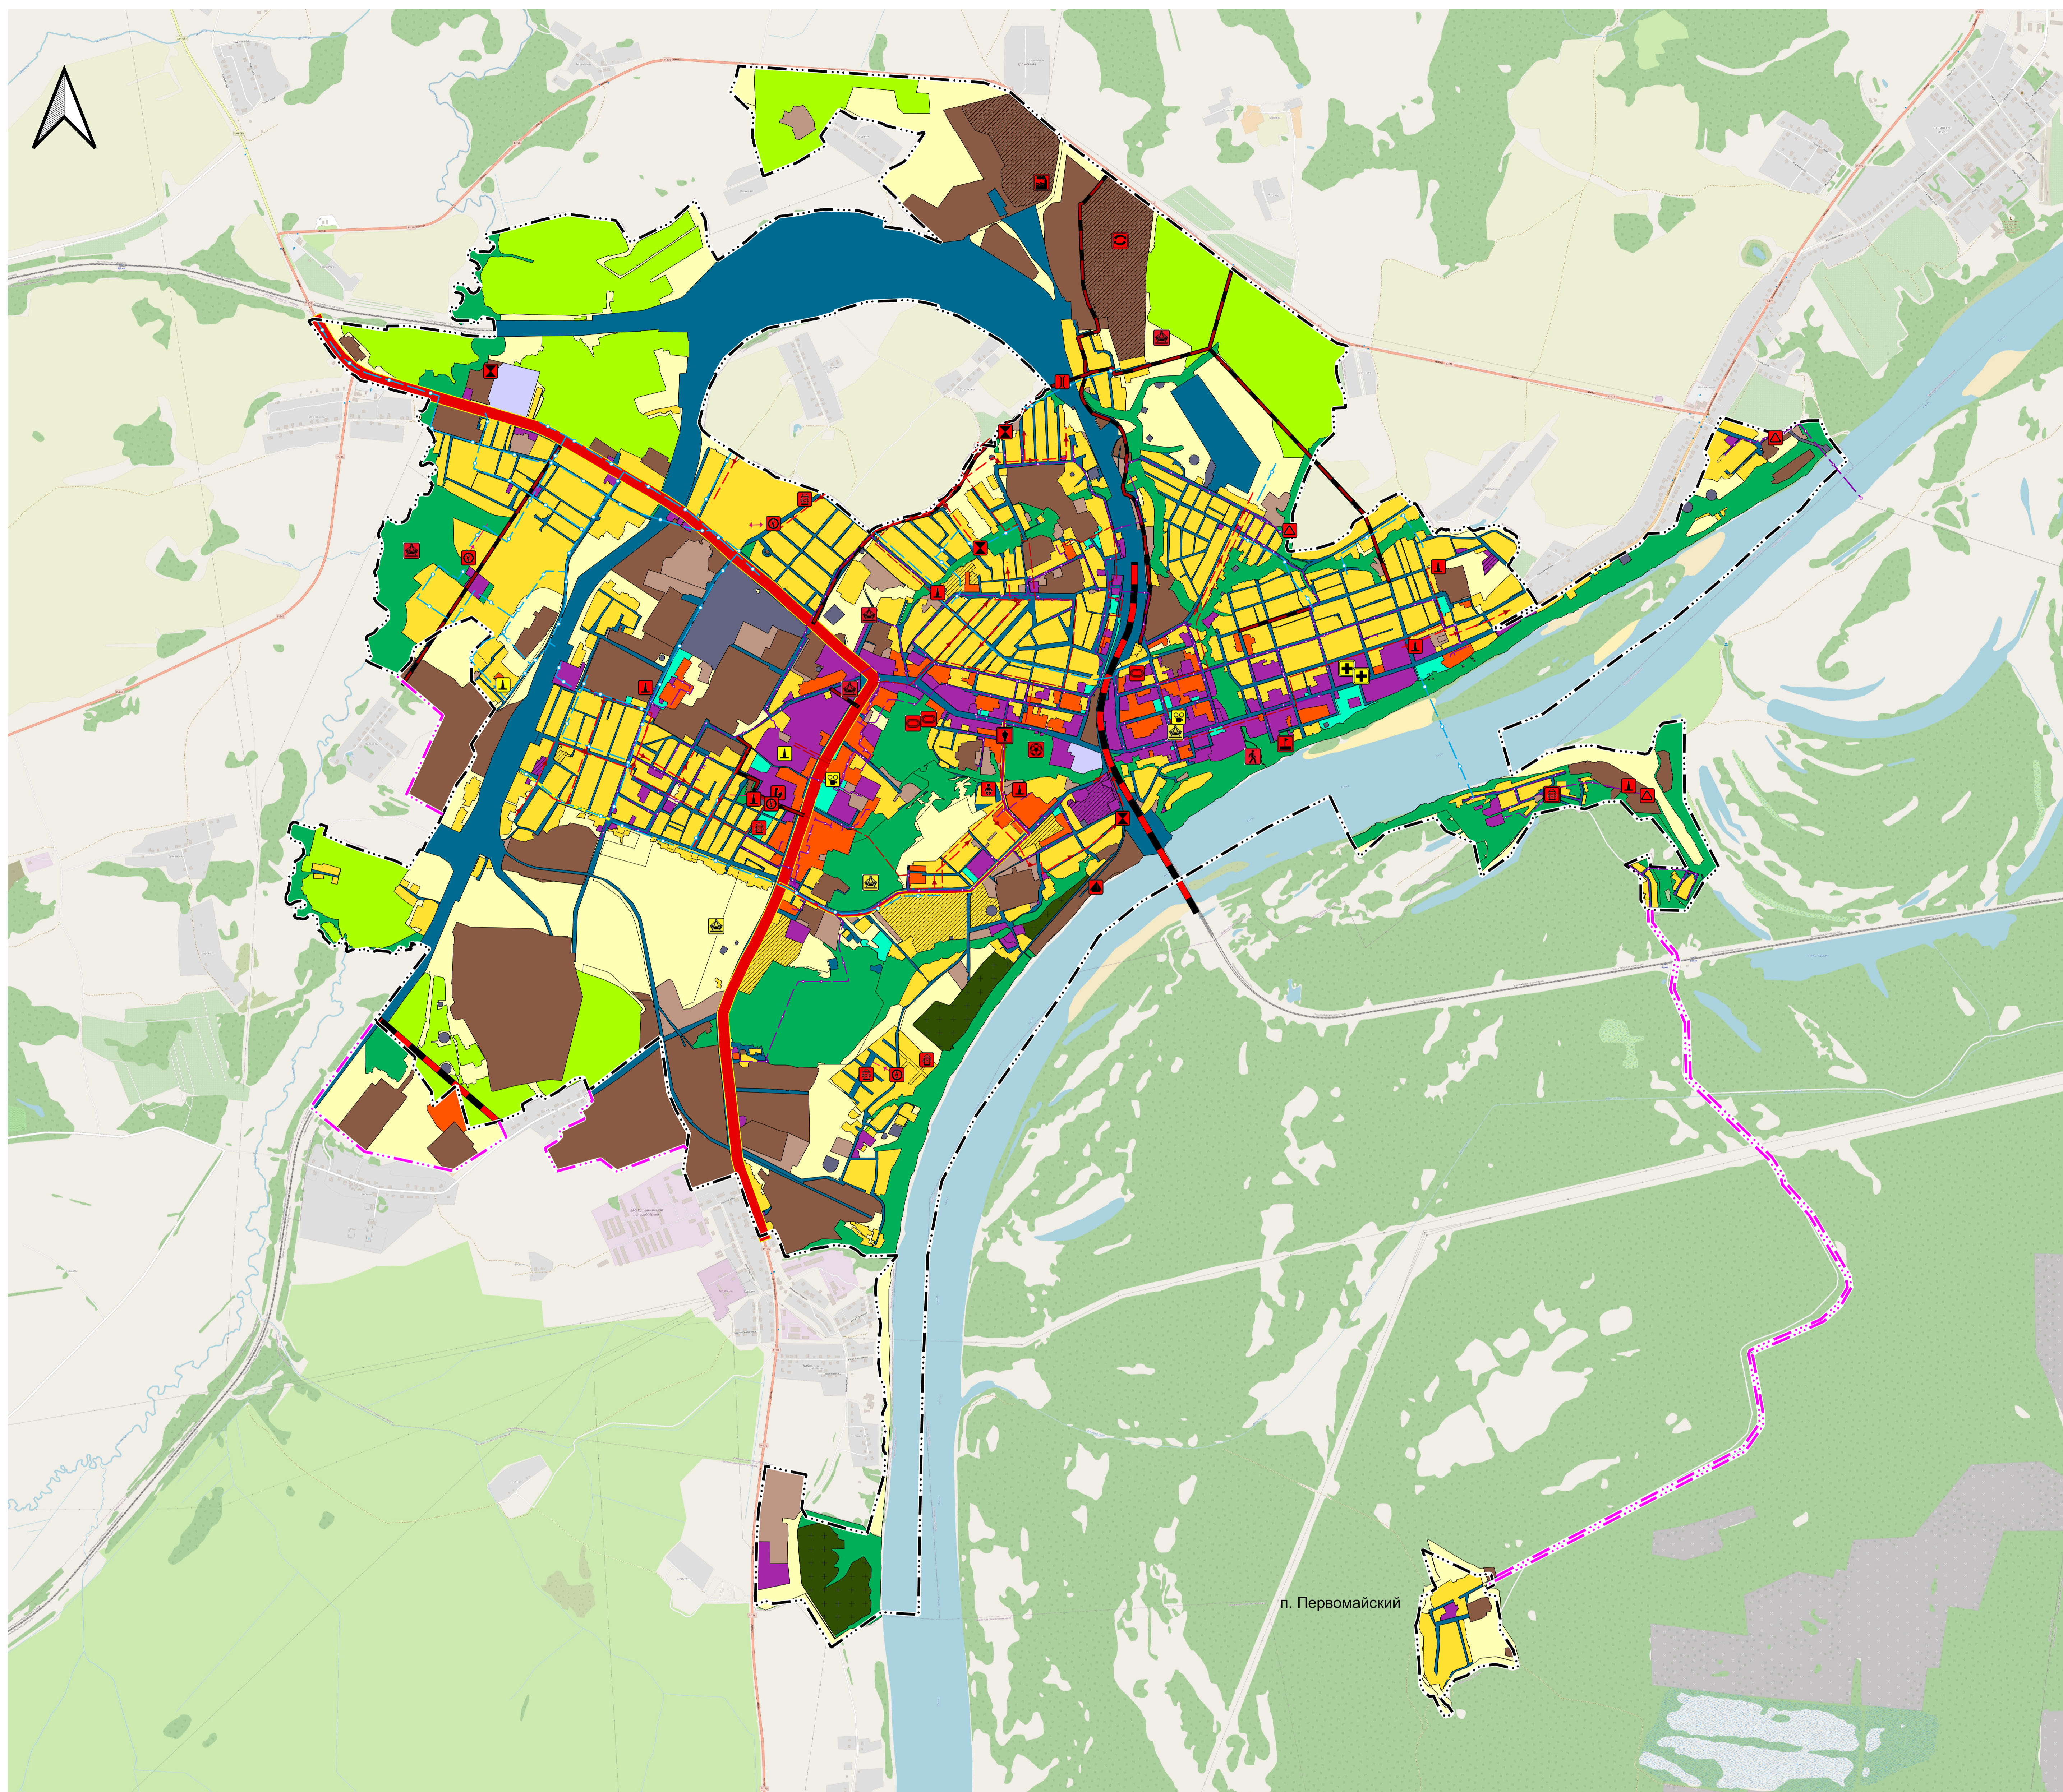

Городской округ город Котельнич
Кировской области

ГЕНЕРАЛЬНЫЙ ПЛАН

Карта функциональных зон

(в ред. решения Котельничской городской Думы от 18.12.2024 № 75)

УСЛОВНЫЕ ОБОЗНАЧЕНИЯ

Границы единиц административно-территориального деления Российской Федерации
 - - - - - Граница городского округа и населенного пункта города Котельнича* (существующая)
 - - - - - Граница городского округа и населенного пункта города Котельнича (планируемая)

Объекты транспортной инфраструктуры

- Железнодорожные пути**
 Железнодорожный путь общего пользования
- Автомобильные дороги**
 Автомобильные дороги федерального значения. Автомобильная дорога Р-176 "Вятка"
 Автомобильные дороги местного значения (планируемые)
 Автомобильные дороги местного значения (реконструируемые)

Комплексные объекты транспортной инфраструктуры

- Транспортно-логистический центр на базе промышленного узла

Объекты водного транспорта

- Яхт-клуб с организацией пристани

Искусственные дорожные сооружения

- Путепровод

Иные объекты федерального значения, регионального значения, местного значения

- Объекты единой государственной системы предупреждения и ликвидации чрезвычайных ситуаций
 Пожарное депо (заречная часть), искусственные противопожарные водоемы
 Спасательная станция