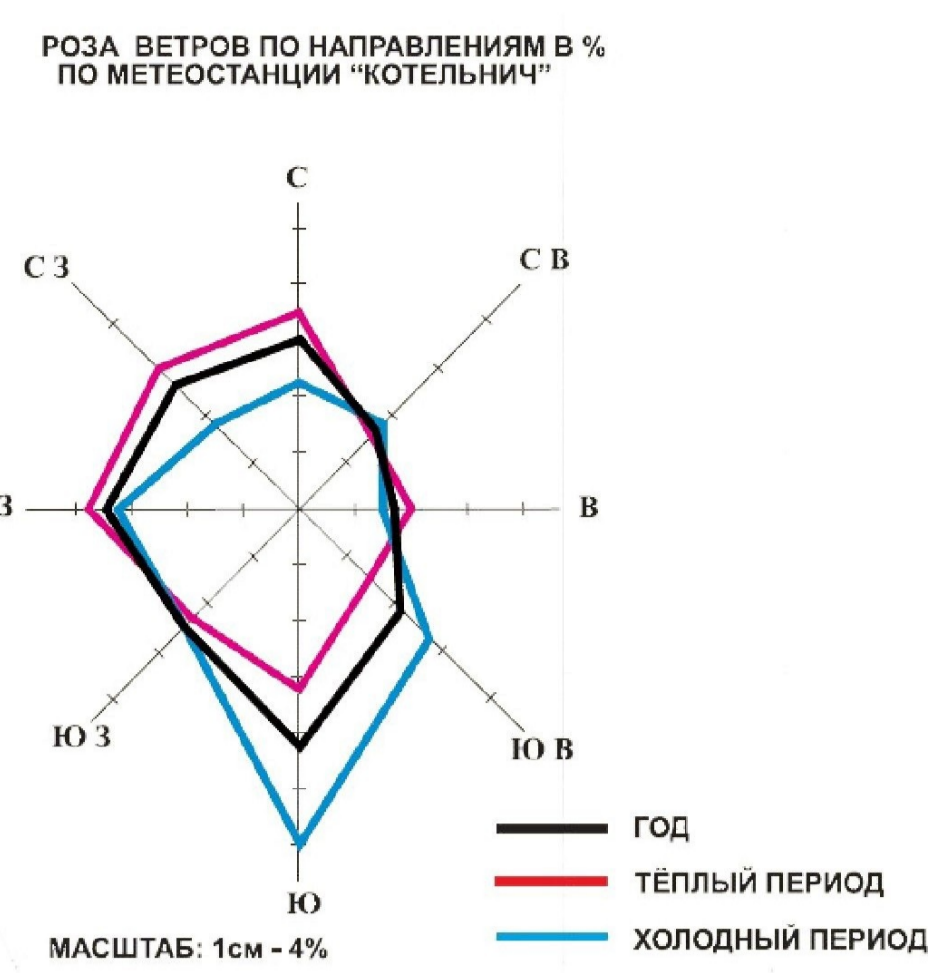

Городской округ город Котельнич
Кировской области

ГЕНЕРАЛЬНЫЙ ПЛАН

Карта функциональных зон

(в ред. решения Котельничской городской Думы от 18.12.2024 № 75)

УСЛОВНЫЕ ОБОЗНАЧЕНИЯ

Границы единиц административно-территориального деления Российской Федерации
 - - - - - Граница городского округа и населенного пункта города Котельнича* (существующая)
 - - - - - Граница городского округа и населенного пункта города Котельнича (планируемая)