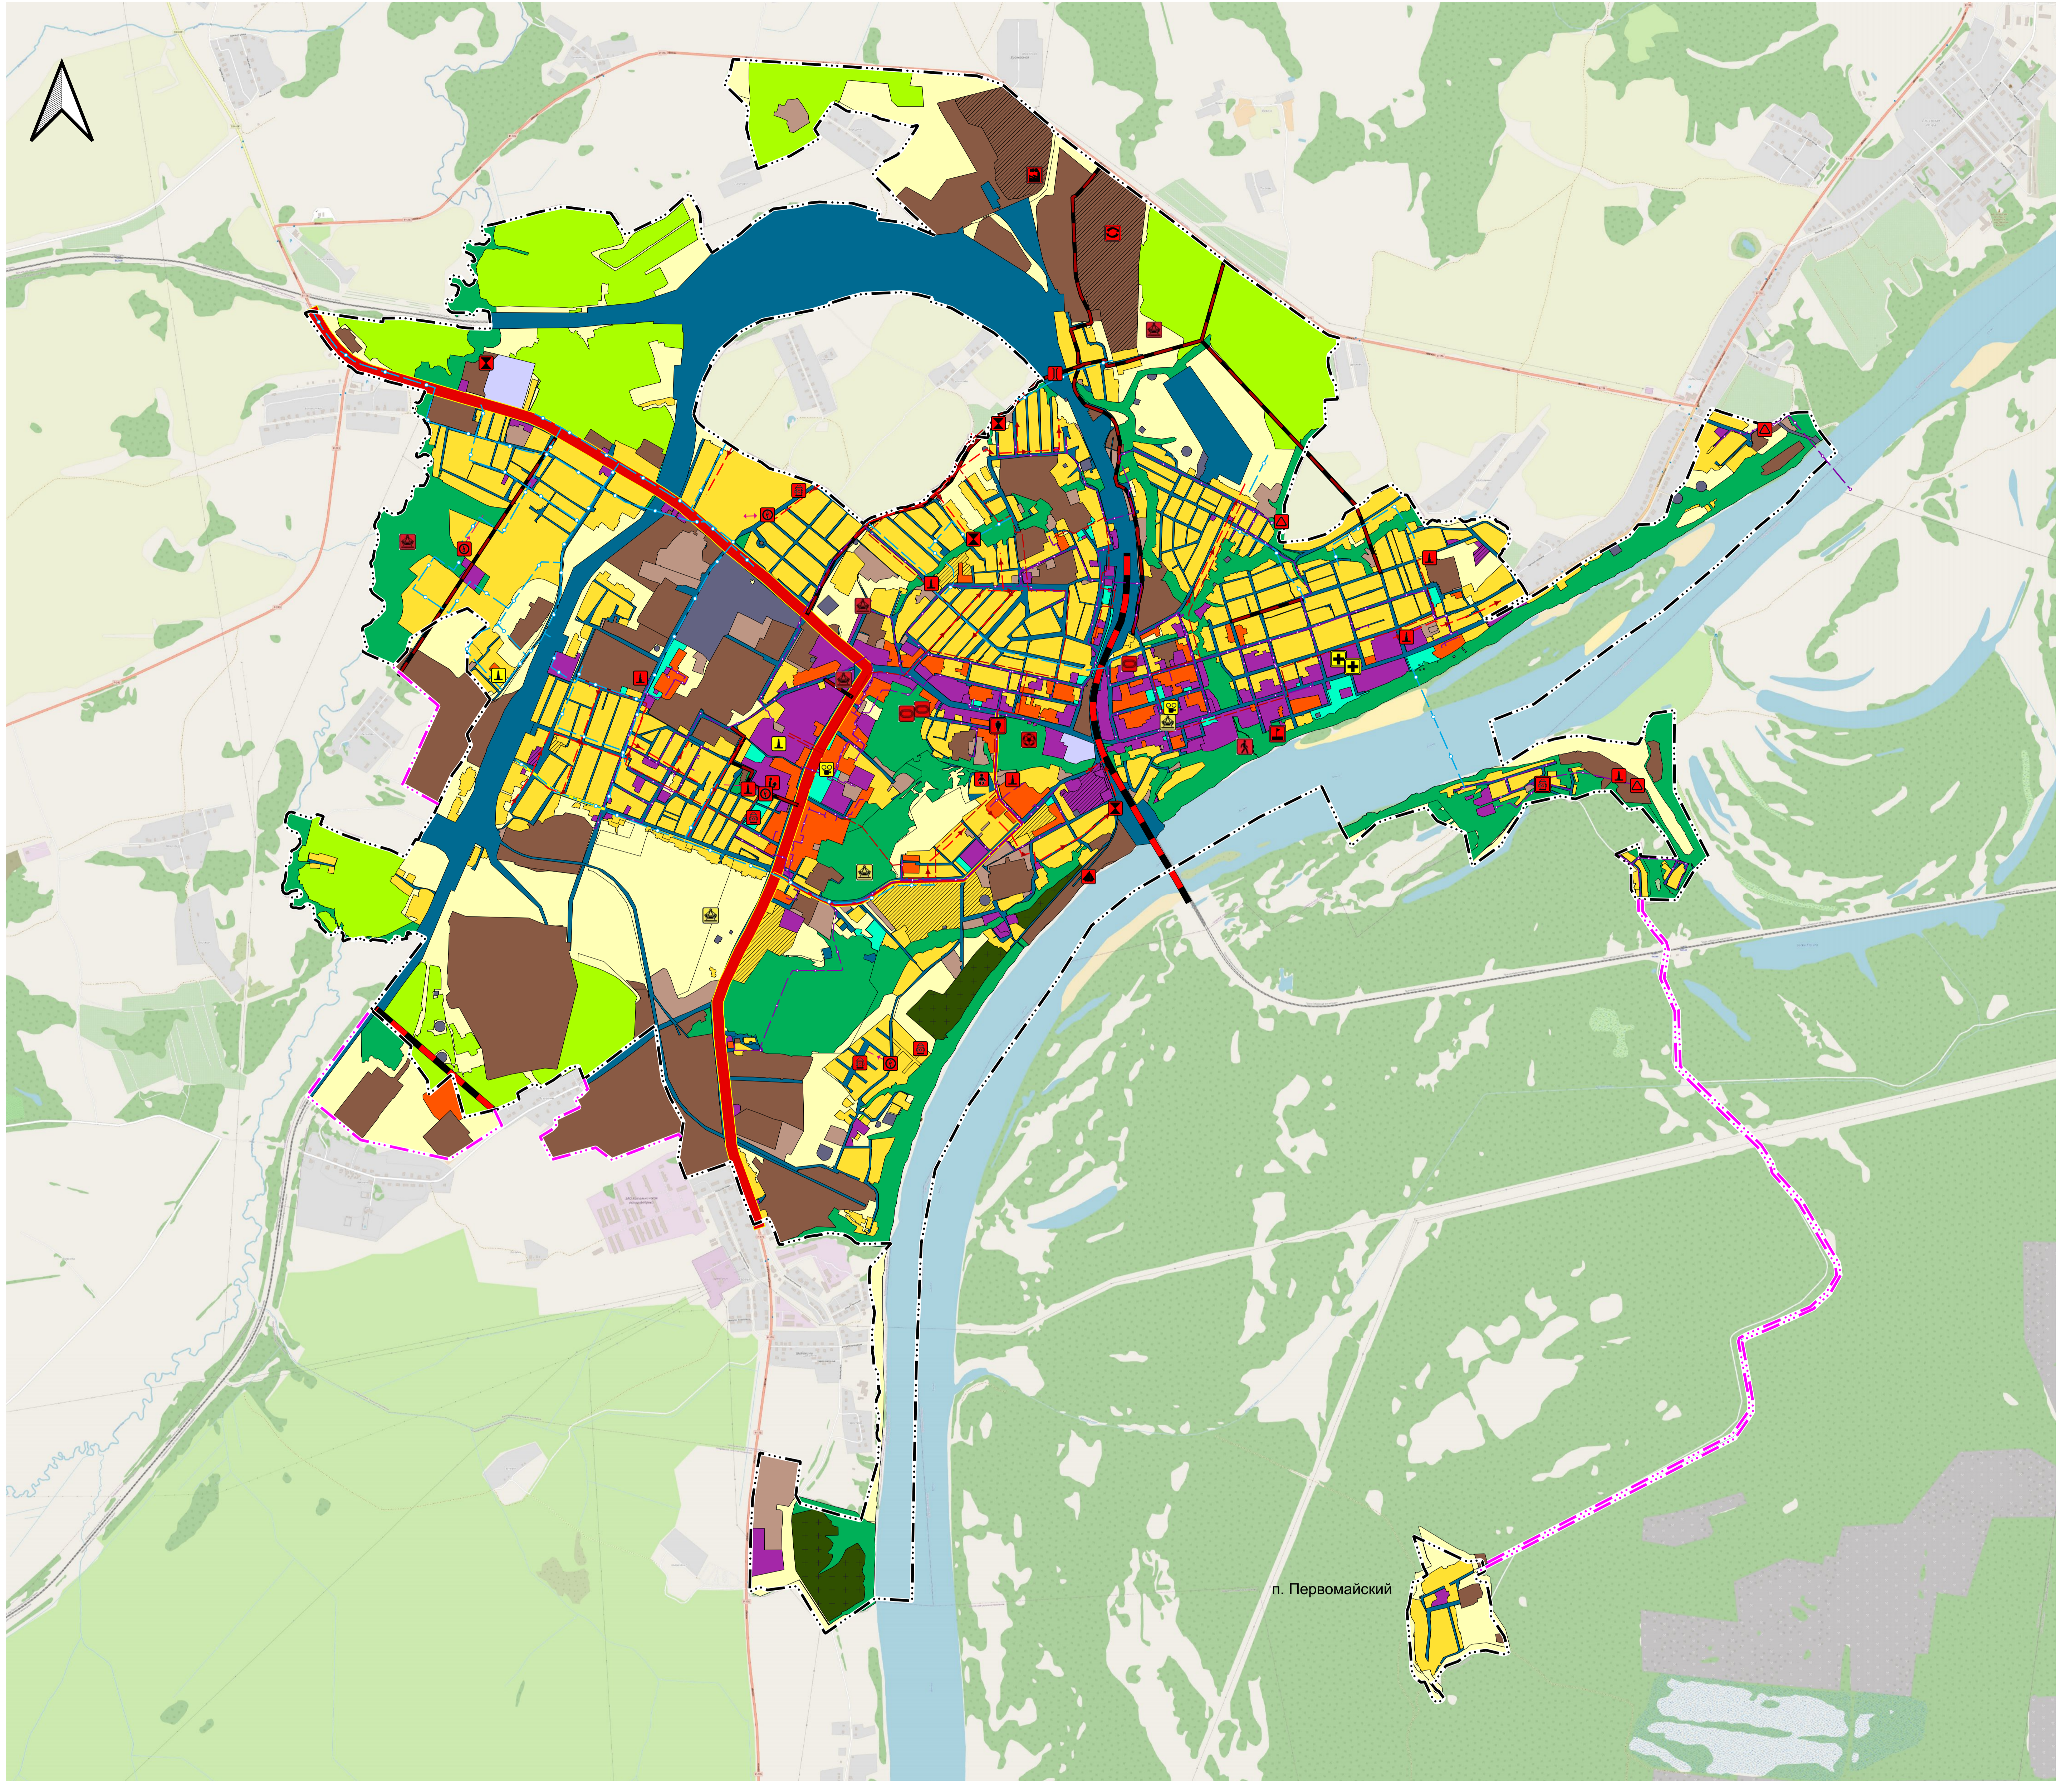

Городской округ город Котельнич
Кировской области

ГЕНЕРАЛЬНЫЙ ПЛАН

Карта функциональных зон

(в ред. решения Котельничской городской Думы от №)

УСЛОВНЫЕ ОБОЗНАЧЕНИЯ

Границы единиц административно-территориального деления Российской Федерации
 - - - - - Граница городского округа и населенного пункта города Котельнича* (существующая)
 - - - - - Граница городского округа и населенного пункта города Котельнича (планируемая)

Объекты транспортной инфраструктуры

- Железнодорожные пути**
 Железнодорожный путь общего пользования
- Автомобильные дороги**
 Автомобильные дороги федерального значения. Автомобильная дорога Р-176 "Вятка"
 Автомобильные дороги местного значения (планируемые)
 Автомобильные дороги местного значения (реконструируемые)

Комплексные объекты транспортной инфраструктуры

- Транспортно-логистический центр на базе промышленного узла

Объекты водного транспорта

- Яхт-клуб с организацией пристани

Искусственные дорожные сооружения

- Путепровод

Иные объекты федерального значения, регионального значения, местного значения

- Объекты единой государственной системы предупреждения и ликвидации чрезвычайных ситуаций
 Пожарное депо (заречная часть), искусственные противопожарные водоемы
 Спасательная станция