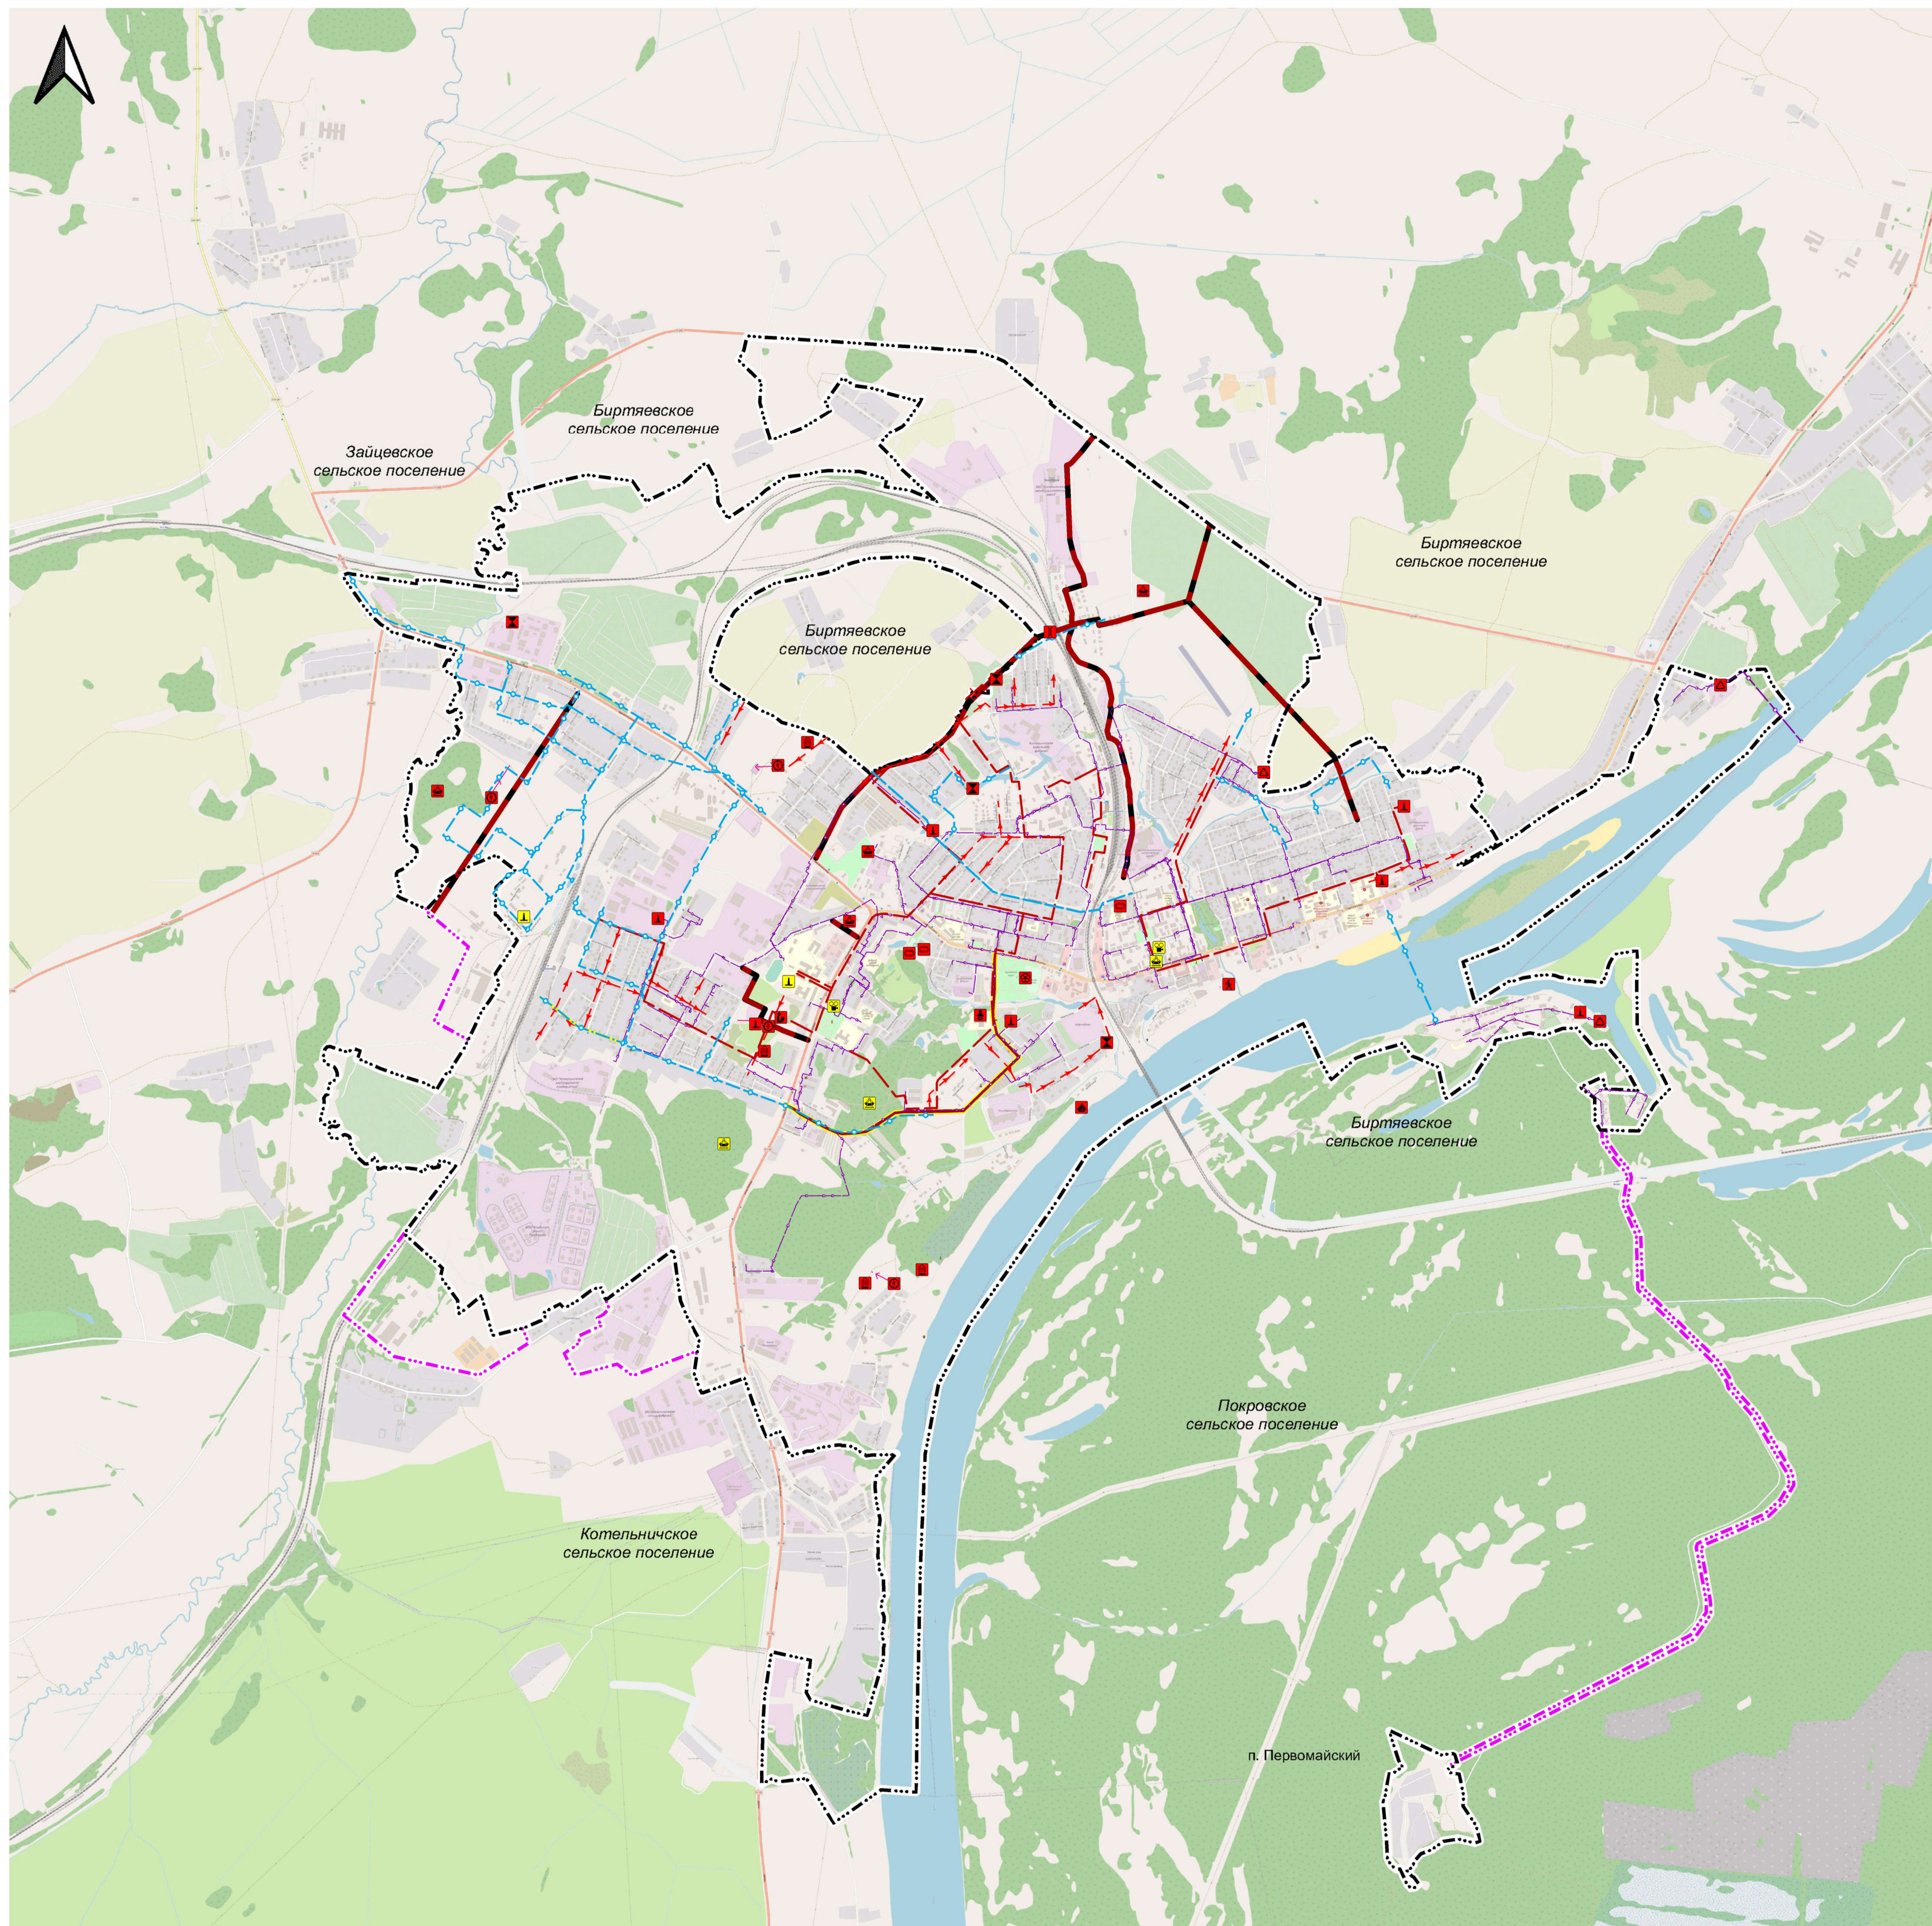

Городской округ город Котельнич  
Кировской области

ГЕНЕРАЛЬНЫЙ ПЛАН

Карта планируемого размещения объектов местного значения

(в ред. решения Котельничской городской Думы от 18.12.2024г №75)

**УСЛОВНЫЕ ОБОЗНАЧЕНИЯ**

**Границы единиц административно-территориального деления Российской Федерации**

- Граница городского округа и населенного пункта города Котельнича\* (существующая)
- Граница городского округа и населенного пункта города Котельнича (планируемая)

**Объекты транспортной инфраструктуры**

- Планируемые Реконструируемые
- Автомобильные дороги: Автомобильные дороги местного значения
- Объекты водного транспорта: Яхт-клуб с организацией пристани
- Искусственные дорожные сооружения: Путепровод
- Объекты единой государственной системы предупреждения и ликвидации чрезвычайных ситуаций: Искусственные противопожарные водоемы

**Объекты трубопроводного транспорта и инженерной инфраструктуры**

- Планируемые Реконструируемые
- Электрические подстанции: Трансформаторная подстанция (ТП)
- Линии электропередачи (ЛЭП): Линии электропередачи 10 кВ
- Объекты добычи и транспортировки газа: Газораспределительный пункт (ГРП)
- Распределительные трубопроводы для транспортировки газа: Газопровод распределительный
- Объекты теплоснабжения: Котельная
- Сети теплоснабжения: Тепловые сети (теплотрассы)
- Сети водоснабжения: Сети водоснабжения, Водовод
- Объекты водоотведения: Канализационная насосная станция (КНС)
- Сети водоотведения: Системы водоотведения